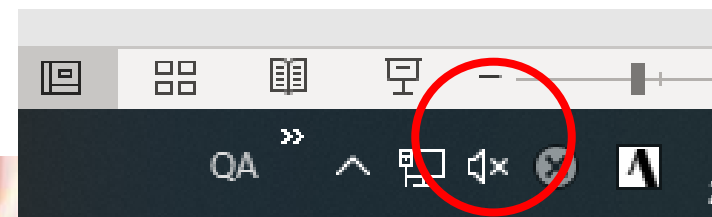

ZoomはreCAPTCHAで保護されています。

確認

次ページへ

3. 起動しない場合は以下の手順で進めてください つづき

①コンピュータでオーディオに参加をクリック

※ご自身のPCがミュートになっていないか確認ください

←オーディオに変われば、
音声聞こえます

おわり